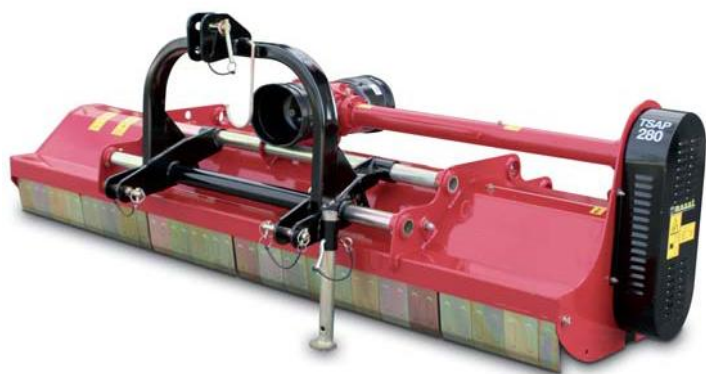

ŽALIENŲ SMULKINTUVAI (MULČIAI)

Sunkaus darbo režimo serija: TSAP-M 280 • TSAP-M 280 DT
 su apsakamu ar dvigubu trijų taškų pakabinimo rėmu galiniam ar priekiniam žalienu smulkintuvo (mulčiaus) pakabinimui.

Specifikacija

Modelis	Darbinis plotis (cm)	Bendri matmenys (cm)	Kg		Pakabinimo rėmo (kategorija)	Kardan. veleno (aps./min.)			
TSAP-M 280	280	300x140x110	800	70-100 AG 51-74 kW	2	540 (*)	5	48	24
TSAP-M 280 DT	280	300x140x110	830	70-100 AG 51-74 kW	2	540 (*)	5	48	24

* 1000 aps./min. sukeičiant skriemulių pozicijas.

Galima pasirinkti peiliukus ir papildomus priedus

Plaktukėliai		Standartiškai sumontuoti. Žolei, vynuogių atžaloms, krūmams iki 10 cm diametro, po derliaus nuėmimo liekanoms ir t.t. Smulkiasniam susmulkinimui galima prisukti priešpeilį prie rėmo.
Y peiliukai		Papildomai pasirenkama. Žolei ir ploniems krūmams.
Papildomas priešpeilis		Papildoma įranga, kuri gali būti naudojama tiek su plaktukėliais, tiek su Y peiliukais.