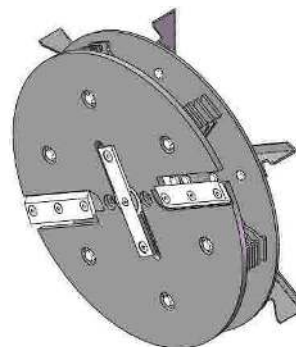

## Dimensioni e peso / Matmenys ir svoris

• Lunghezza	2050 mm
• Ilgis	
• Larghezza	1200 mm
• Plotis	
• Altezza	2100 mm
• Aukštis	
• Peso	550 kg
• Svoris	

I prodotti sono soggetti ad evoluzione tecnica ed i prospetti potrebbero essere non aggiornati.

## Caratteristiche tecniche / Techninės savybės

• Diametro rotore	690 mm
• Rotoriaus diametras	
• Larghezza rotore	60 mm
• Rotoriaus plotis	
• Lame	2+1
• Peiliai	
• Martelli	24
• Plaktukėliai	
• Diametro cippabile	100 mm
• Smulkinimo diametras	
• Diametro triturabile	/
• Kapojimo diametras	