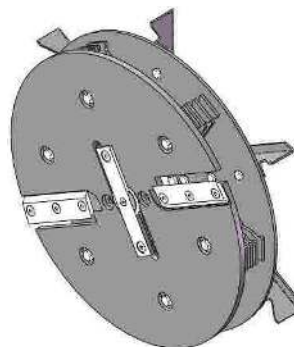

Bio 235

Modelli / Modelis

- Bio 235 elettrico 380 V
- Bio 235 elektrinis variklis 380 V
- Bio 235 benzina Honda
- Bio 235 benzininis variklis Honda
- Bio 235 dyzelinis variklis Lombardini
- Bio 235 trattore 30÷50 hp
- Bio 235 traktorius 30÷50 AG

Dimensioni e peso / Matmenys ir svoris

• Lunghezza	2800 mm
• Ilgis	
• Larghezza	1280 mm
• Plotis	
• Altezza	2230 mm
• Aukštis	
• Peso	690 kg
• Svoris	

I prodotti sono soggetti ad evoluzione tecnica ed i prospetti potrebbero essere non aggiornati.

Dėl įmonės produktų tobulinimo, pasiekia teisę keisti specifikaciją, ir detales be jokio įspėjimo.

Caratteristiche tecniche / Techninės savybės

• Diametro rotore	690 mm
• Rotoriaus diametras	
• Larghezza rotore	60 mm
• Rotoriaus plotis	
• Lame	2+1
• Peiliai	
• Martelli	24
• Plaktukėliai	
• Diametro cippabile	130 mm
• Smulkinimo diametras	
• Diametro triturabile	/
• Kapojimo diametras	