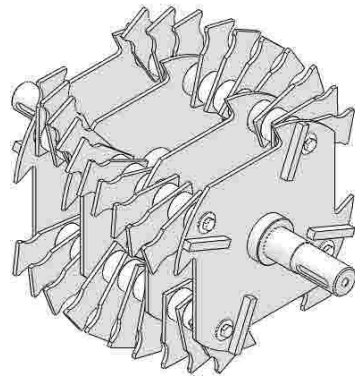

Bio 300

Modelli / Modelis

- Bio 300 elettrico 380 V
- Bio 300 elektrinis variklis 380 V
- Bio 300 benzina Honda
- Bio 300 benzininis variklis Honda
- Bio 300 dyzelinis variklis Lombardini
- Bio 300 dyzelinis variklis Kubota
- Bio 300 trattore / traktorius 40÷70 hp

Dimensioni e peso / Matmenys ir svoris

• Lunghezza • Ilgis	2800 mm
• Larghezza • Plotis	1270 mm
• Altezza • Aukštis	2200 mm
• Peso • Svoris	750 kg

I prodotti sono soggetti ad evoluzione tecnica ed i prospetti potrebbero essere non aggiornati.

Dėl įmonės produktų tobulinimo, pasilieka teisę keisti specifikaciją, ir detales be jokio įspėjimo.

Caratteristiche tecniche / Techninės savybės

• Diametro rotore • Rotoriaus diametras	320 mm
• Larghezza rotore • Rotoriaus plotis	300 mm
• Lame • Peiliai	/
• Martelli • Plaktukėliai	40
• Diametro cippabile • Smulkinimo diametras	/
• Diametro triturabile • Kapojimo diametras	130 mm

• Apertura di carico • Pakrovimo anga	1020x740 mm
• Altezza di carico • Pakrovimo aukštis	940 mm
• Passaggio del materiale • Medžiagos įtraukimo anga	350x350 mm
• Altezza di scarico • Išmetimo aukštis	1250 mm
• Produzione oraria • Valandinis našumas	10÷12 m ³ /h*