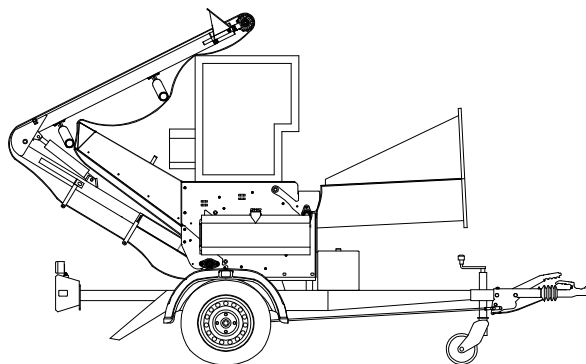

Bio 400

Modelli / Modelis

- Bio 400 elettrico 380 V
- Bio 400 elektrinis variklis 380 V
- Bio 400 dyzelinis variklis Kubota
- Bio 400 dyzelinis variklis Lombardini
- Bio 400 trattore / traktorius 40÷80 AG

Dimensioni e peso / Matmenys ir svoris

• Lunghezza • Ilgis	3950 mm
• Larghezza • Plotis	1600 mm
• Altezza • Aukštis	2300 mm
• Peso • Svoris	1000 kg

I prodotti sono soggetti ad evoluzione tecnica ed i prospetti potrebbero essere non aggiornati.

Dėl įmonės produktų tobulinimo, pasilieka teisę keisti specifikaciją, ir detales be jokio įspėjimo.

Caratteristiche tecniche / Techninės savybės

• Diametro rotore • Rotoriaus diametras	320 mm
• Larghezza rotore • Rotoriaus plotis	470 mm
• Lame • Peiliai	2
• Martelli • Plaktukėliai	60
• Diametro cippabile • Smulkinimo diametras	130 mm
• Diametro triturabile • Kapojimo diametras	70 mm

• Apertura di carico • Pakrovimo anga	890x670 mm
• Altezza di carico • Pakrovimo aukštis	1200 mm
• Passaggio del materiale • Medžiagos įtraukimo anga	500x340 mm
• Altezza di scarico • Išmetimo aukštis	2000 mm
• Produzione oraria • Valandinis našumas	12÷15 m ³ /h*