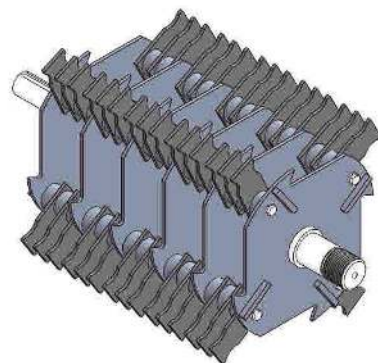

Bio 400

Modelli / Modelis

- Bio 400 elettrico 380 V
- Bio 400 elektrinis variklis 380 V
- Bio 400 dyzelinis variklis Kubota
- Bio 400 dyzelinis variklis Lombardini
- Bio 400 trattore / traktorius 40÷80 AG

Dimensioni e peso / Matmenys ir svoris

• Lunghezza • Ilgis	3950 mm
• Larghezza • Plotis	1600 mm
• Altezza • Aukštis	2300 mm
• Peso • Svoris	1000 kg

I prodotti sono soggetti ad evoluzione tecnica ed i prospetti potrebbero essere non aggiornati.

Dėl įmonės produktų tobulinimo, pasilieka teisę keisti specifikaciją, ir detales be jokio įspėjimo.

Caratteristiche tecniche / Techninės savybės

• Diametro rotore • Rotoriaus diametras	320 mm
• Larghezza rotore • Rotoriaus plotis	470 mm
• Lame • Peiliai	2
• Martelli • Plaktukėliai	60
• Diametro cippabile • Smulkinimo diametras	130 mm
• Diametro triturabile • Kapojimo diametras	70 mm

• Apertura di carico • Pakrovimo anga	890x670 mm
• Altezza di carico • Pakrovimo aukštis	1200 mm
• Passaggio del materiale • Medžiagos įtraukimo anga	500x340 mm
• Altezza di scarico • Išmetimo aukštis	2000 mm
• Produzione oraria • Valandinis našumas	12÷15 m ³ /h*