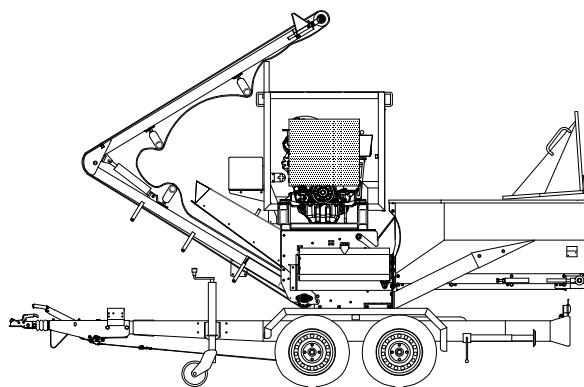

Bio 600

Modelli / Modelis

- Bio 600 elettrico 380 V
- Bio 600 elektrinis variklis 380 V
- Bio 600 dyzelinis variklis Lombardini
- Bio 600 dyzelinis variklis Iveco
- Bio 600 trattore / traktorius 50÷90 AG

Dimensioni e peso / Matmenys ir svoris

• Lunghezza • Ilgis	4560 mm
• Larghezza • Plotis	1540 mm
• Altezza • Aukštis	2930 mm
• Peso • Svoris	1900 kg

I prodotti sono soggetti ad evoluzione tecnica ed i prospetti potrebbero essere non aggiornati.

Dėl įmonės produktų tobulinimo, pasilieka teisę keisti specifikaciją, ir detales be jokio įspėjimo.

Caratteristiche tecniche / Techninės savybės

• Diametro rotore • Rotoriaus diametras	320 mm
• Larghezza rotore • Rotoriaus plotis	470 mm
• Lame • Peiliai	2
• Martelli • Plaktukėliai	60
• Diametro cippabile • Smulkinimo diametras	180 mm
• Diametro triturabile • Kapojimo diametras	80 mm

• Apertura di carico • Pakrovimo anga	1400x570 mm
• Altezza di carico • Pakrovimo aukštis	990 mm
• Passaggio del materiale • Medžiagos įtraukimo anga	500x340 mm
• Altezza di scarico • Išmetimo aukštis	2000 mm
• Produzione oraria • Valandinis našumas	15÷20 m ³ /h*