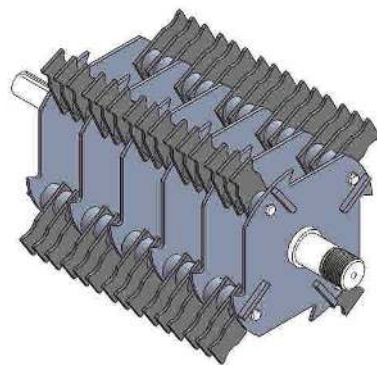

Bio 600

Modelli / Modelis

- Bio 600 elettrico 380 V
- Bio 600 elektrinis variklis 380 V
- Bio 600 dyzelinis variklis Lombardini
- Bio 600 dyzelinis variklis Iveco
- Bio 600 trattore / traktorius 50÷90 AG

Dimensioni e peso / Matmenys ir svoris

• Lunghezza • Ilgis	4560 mm
• Larghezza • Plotis	1540 mm
• Altezza • Aukštis	2930 mm
• Peso • Svoris	1900 kg

I prodotti sono soggetti ad evoluzione tecnica ed i prospetti potrebbero essere non aggiornati.

Dėl įmonės produktų tobulinimo, pasilieka teisę keisti specifikaciją, ir detales be jokio įspėjimo.

Caratteristiche tecniche / Techninės savybės

• Diametro rotore • Rotoriaus diametras	320 mm
• Larghezza rotore • Rotoriaus plotis	470 mm
• Lame • Peiliai	2
• Martelli • Plaktukėliai	60
• Diametro cippabile • Smulkinimo diametras	180 mm
• Diametro triturabile • Kapojimo diametras	80 mm

• Apertura di carico • Pakrovimo anga	1400x570 mm
• Altezza di carico • Pakrovimo aukštis	990 mm
• Passaggio del materiale • Medžiagos įtraukimo anga	500x340 mm
• Altezza di scarico • Išmetimo aukštis	2000 mm
• Produzione oraria • Valandinis našumas	15÷20 m ³ /h*