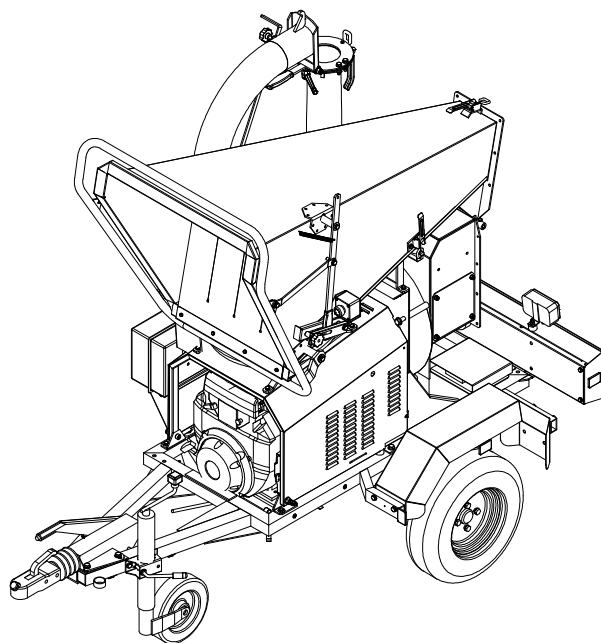

Cippo 10

Modelli / Modelis

- Cippo 10 elettrico 380 V
- Cippo 10 elektrinis variklis 380 V
- Cippo 10 benzina Honda
- Cippo 10 benzininis variklis Honda
- Cippo 10 dyzelinis variklis Lombardini
- Cippo 10 trattore / traktorius 30÷50 AG

Dimensioni e peso / Matmenys ir svoris

• Lunghezza	2400 mm
• Ilgis	
• Larghezza	1250 mm
• Plotis	
• Altezza	2470 mm
• Aukštis	
• Peso	500 kg
• Svoris	

I prodotti sono soggetti ad evoluzione tecnica ed i prospetti potrebbero essere non aggiornati.

Dėl įmonės produktų tobulinimo, pasilieka teisę keisti specifikaciją, ir detales be jokio įspėjimo.

Caratteristiche tecniche / Techninės savybės

• Diametro disco	500 mm
• Disko diametras	
• Spessore disco	18 mm
• Disko storis	
• Lame	2
• Peiliai	
• Martelli	/
• Plaktukėliai	
• Diametro cippabile	120 mm
• Smulkinimo diametras	
• Diametro triturabile	/
• Kapojimo diametras	

• Apertura di carico	700x720 mm
• Pakrovimo anga	
• Altezza di carico	785 mm
• Pakrovimo aukštis	
• Passaggio del materiale	180x230 mm
• Medžiagos įtraukimo anga	
• Altezza di scarico	2450 mm
• Išmetimo aukštis	
• Produzione oraria	10 m ³ /h*
• Valandinis našumas	