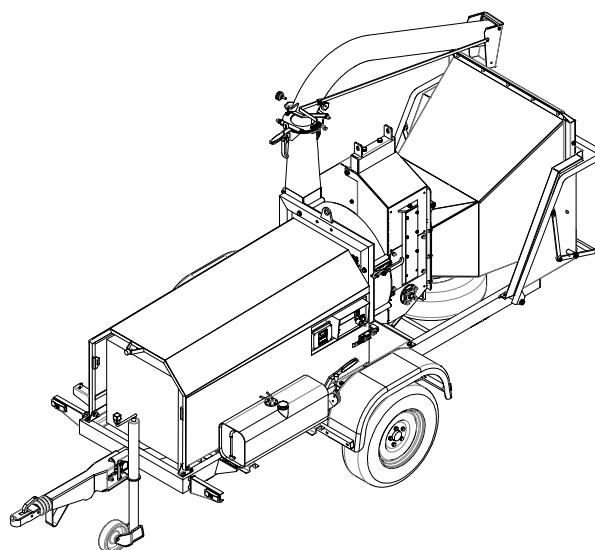

### Dimensioni e peso / Matmenys ir svoris

• Lunghezza • Ilgis	4200 mm
• Larghezza • Plotis	1690 mm
• Altezza • Aukštis	2590 mm
• Peso • Svoris	1600 kg

I prodotti sono soggetti ad evoluzione tecnica ed i prospetti potrebbero essere non aggiornati.